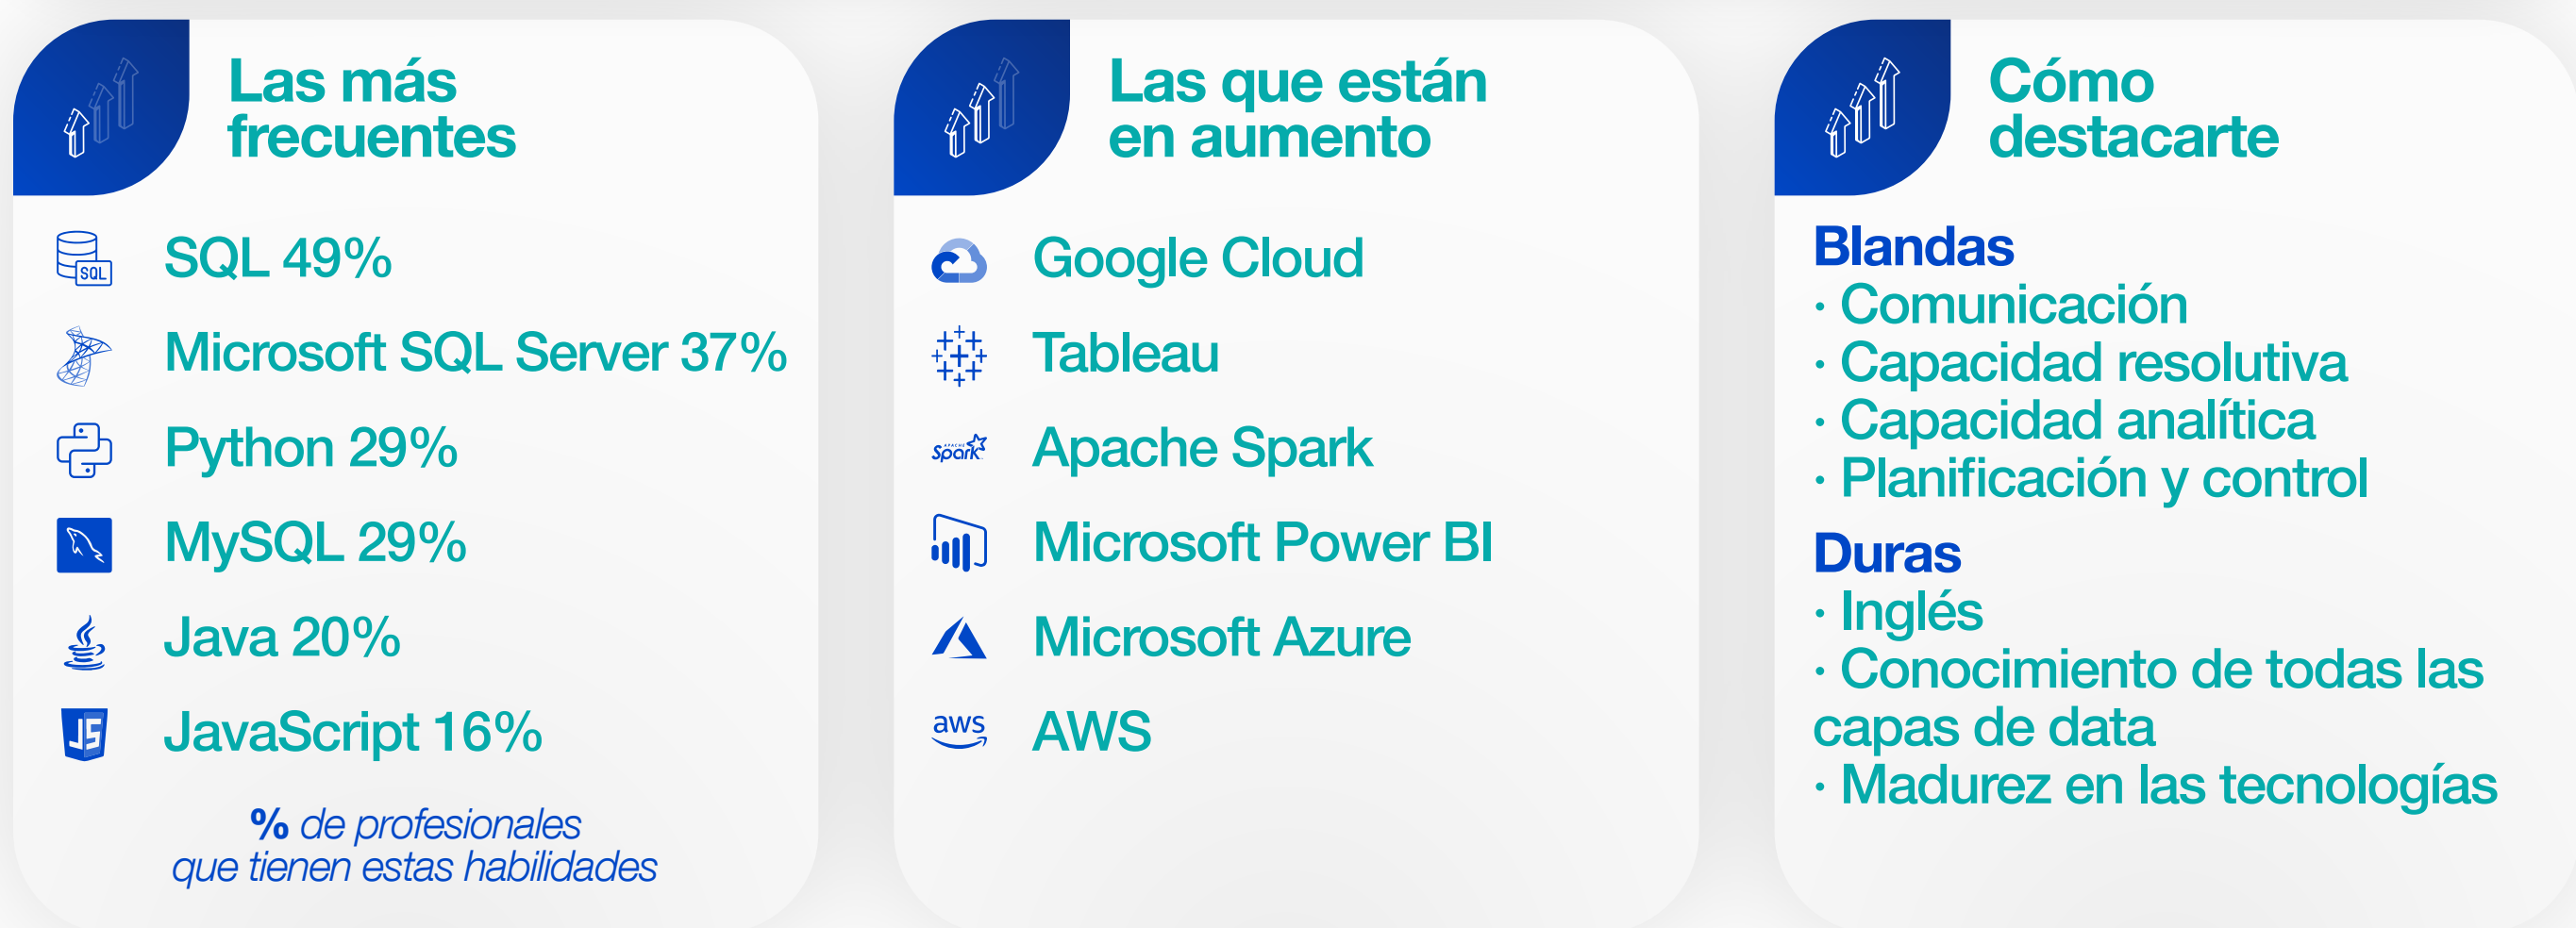

ALCANZA TU POTENCIAL CON ESTAS HABILIDADES